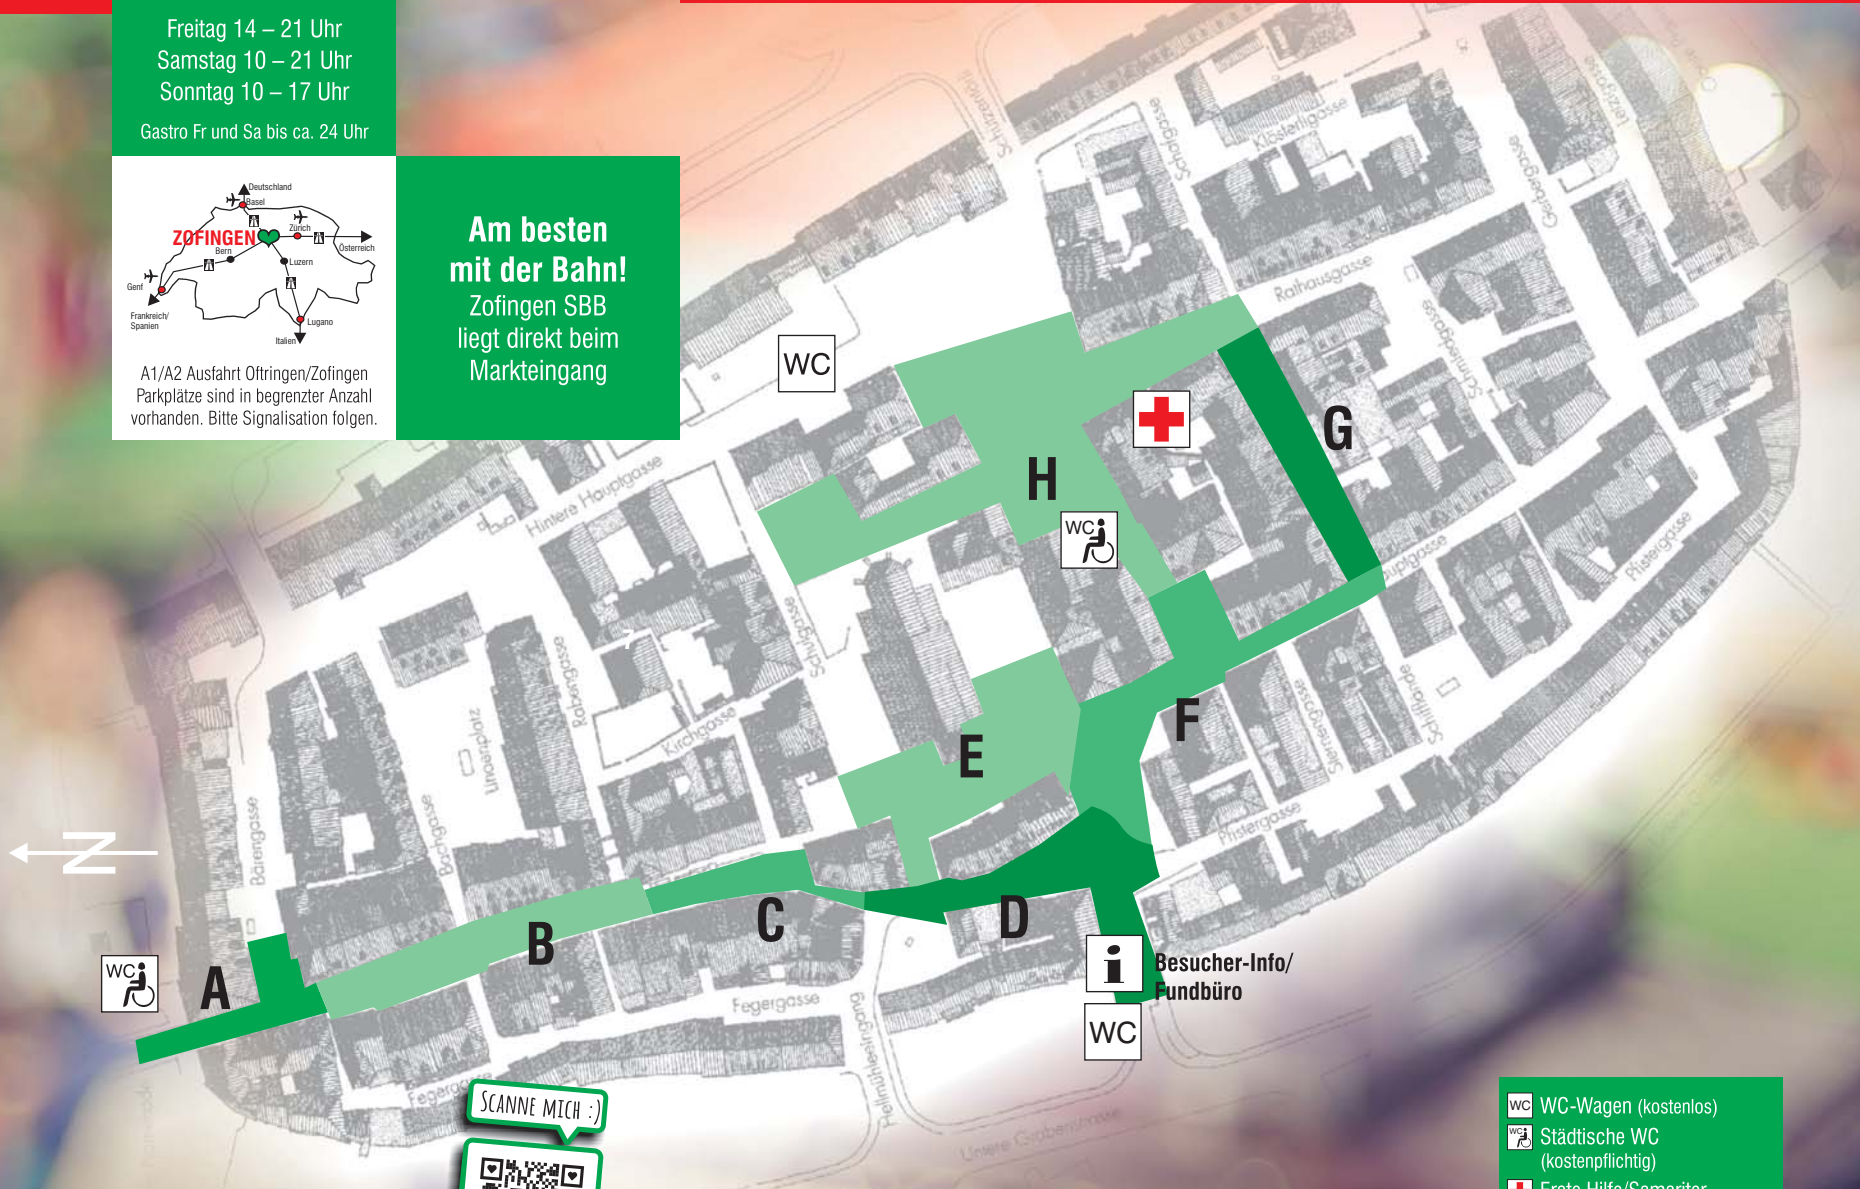

**Eintritt
frei!**

Bio-Verkaufsmarkt

Sektoren A bis H
(Bauerngasse Sektor D)

Freitag 14 – 21 Uhr
Samstag 10 – 21 Uhr
Sonntag 10 – 17 Uhr

Gastro Fr und Sa bis ca. 24 Uhr

A1/A2 Ausfahrt Oftringen/Zofingen
Parkplätze sind in begrenzter Anzahl
vorhanden. Bitte Signalisation folgen.

Am besten mit der Bahn!

Zofingen SBB
liegt direkt beim
Markteingang

Dies ist ein **provisorischer Übersichtsplan** zum nächsten Bio Marché in Zofingen CH.
Den detaillierten Plan finden Sie jeweils ab ca. Mai an dieser Stelle.